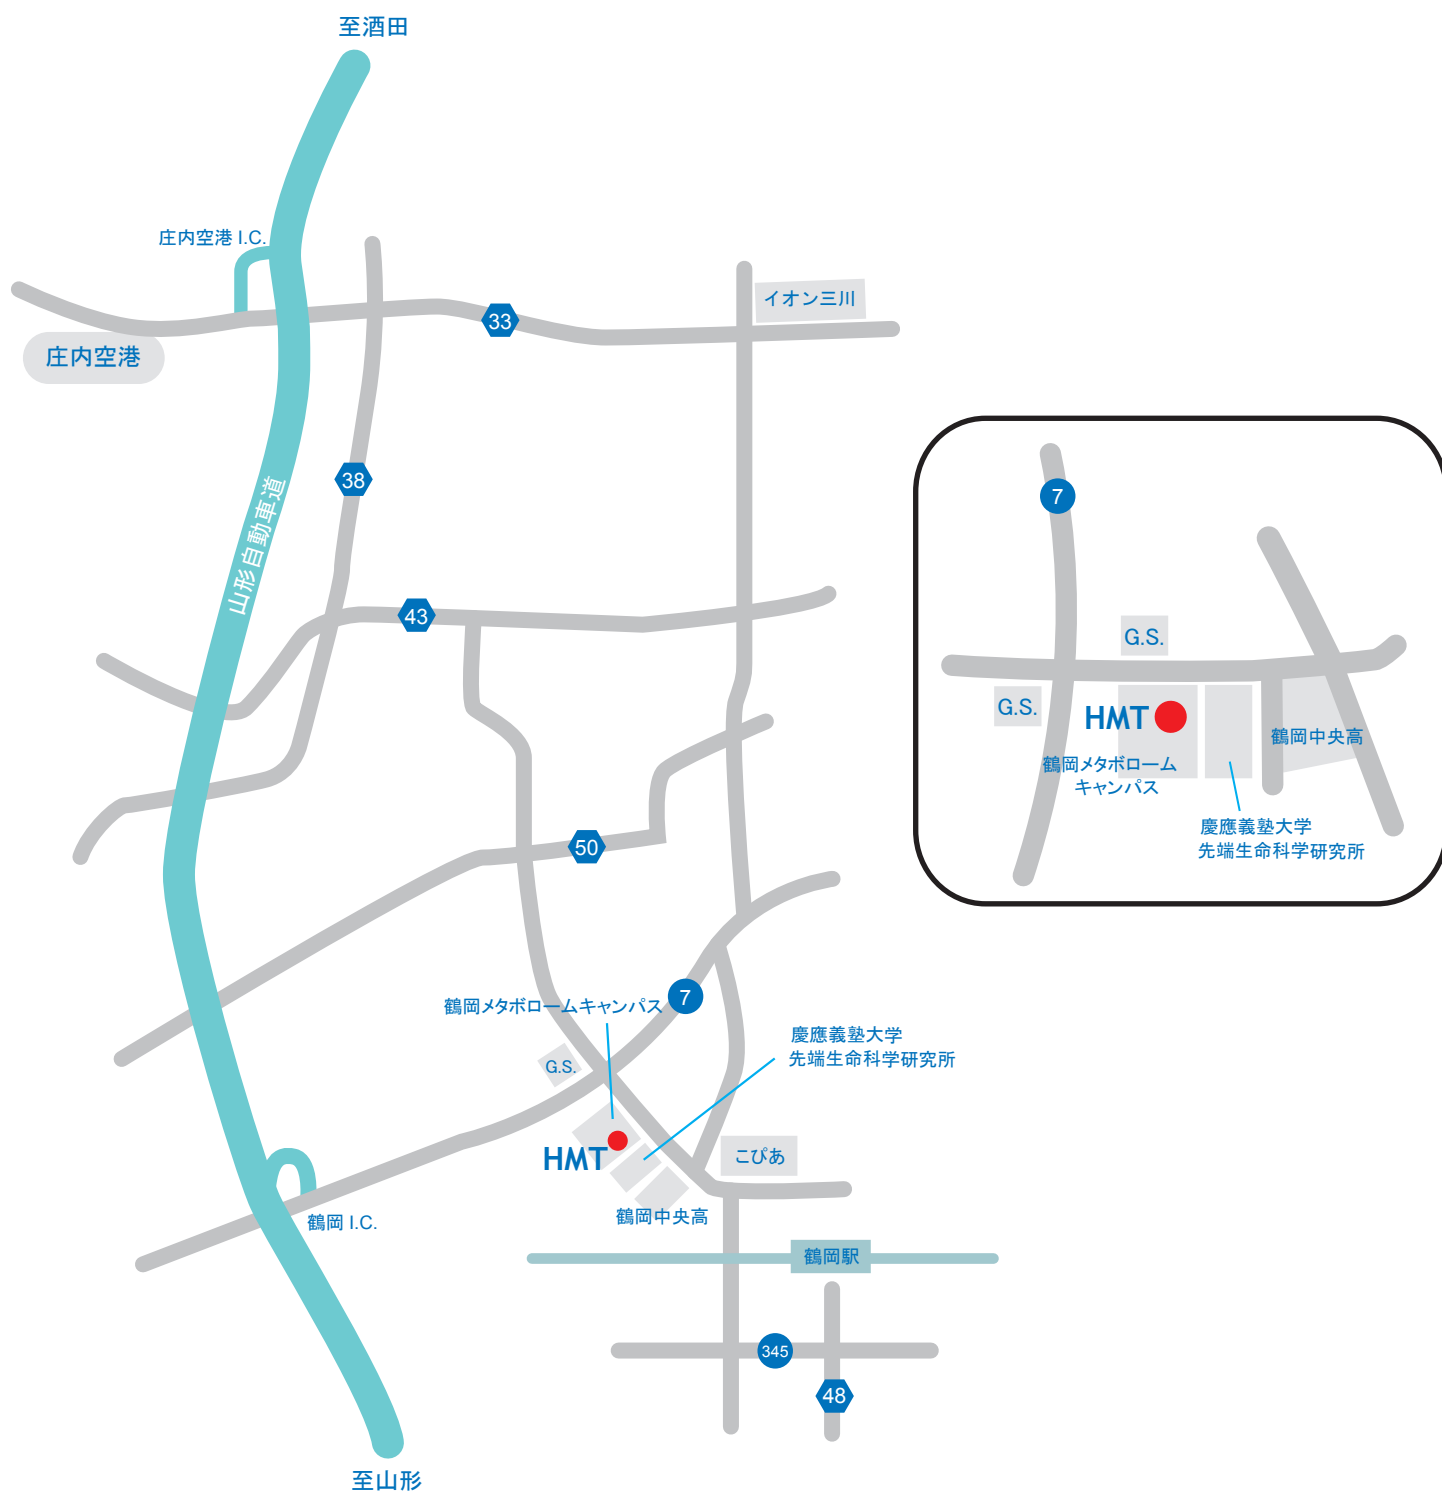

HMT HMT 本社へのアクセス

空路:

東京・羽田 - (空路 60 分) - 庄内 - (車 18 分) - HMT

大阪・伊丹 - (空路 80 分) - 庄内 - (車 18 分) - HMT

電車:

JR 東京駅 - (上越新幹線 120 分) - JR 新潟駅 - (羽越本線 100 分) - JR 鶴岡駅 - (車 5 分) - HMT

高速道路:

東京 - 川口 JCT. - (東北自動車道) - 村田 JCT. - (山形自動車道) - 鶴岡 I.C. - HMT

バス (直行バス運行):

東京 - 鶴岡 / 仙台 - 鶴岡 / 山形 - 鶴岡

停留場 (鶴岡エスモール / 東京第一ホテル鶴岡) - (車 5 分) - HMT