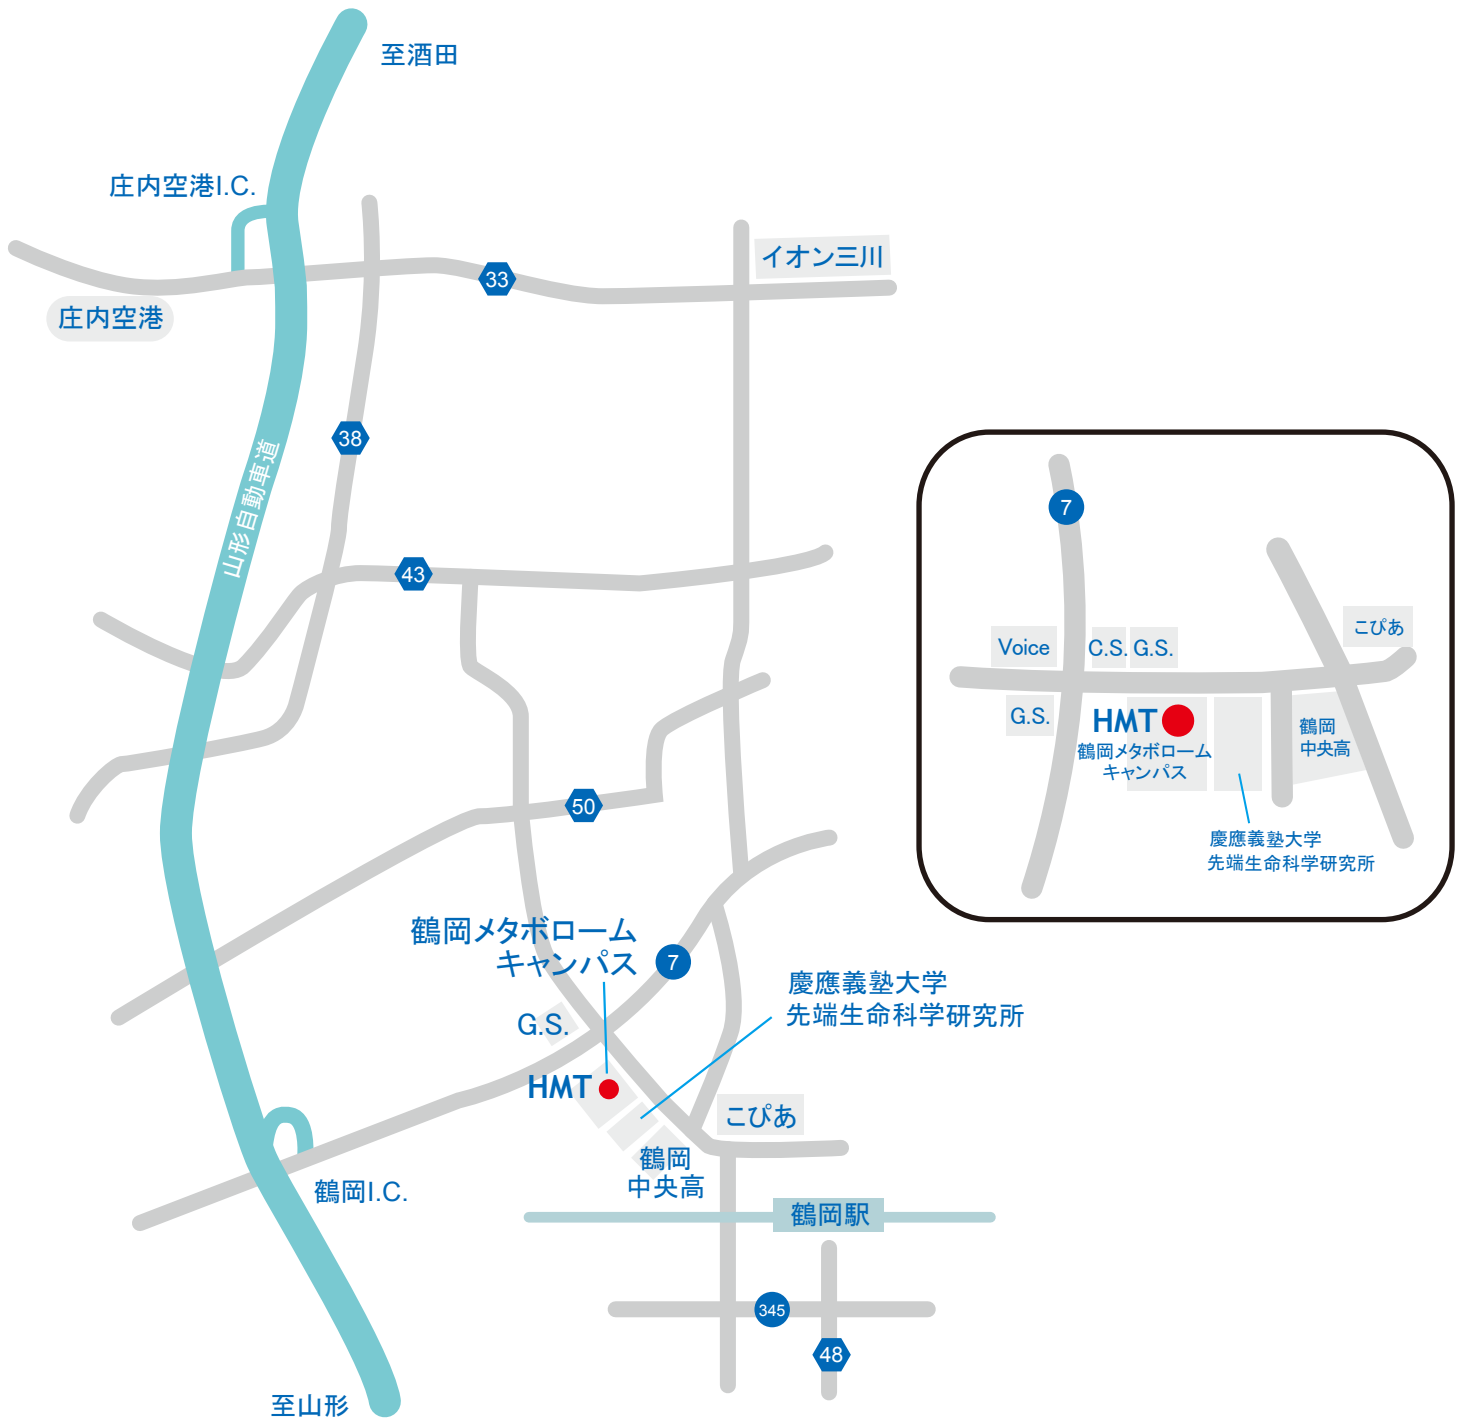

# HMT 本社へのアクセス

## 空路:

東京・羽田 - (空路 60分) - 庄内 - (車 18分) - HMT  
大阪・伊丹 - (空路 80分) - 庄内 - (車 18分) - HMT

## 電車:

JR 東京駅 - (上越新幹線 120分) - JR 新潟駅 - (羽越本線 100分) - JR 鶴岡駅 - (車 5分) - HMT

## バス (直行バス運行):

東京 - 鶴岡 / 仙台 - 鶴岡 / 山形 - 鶴岡

停留場 (鶴岡エスモール / 東京第一ホテル鶴岡) - (車 5分) - HMT